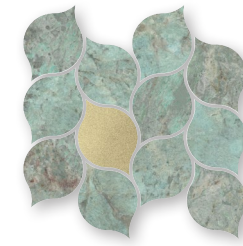

NOVELTIES

amazonite

2023Collection

DUNE

AMAZONITE

188634 Amazonite
90x90 cm./35.4"x35.4" M965

188642 Amazonite
60x120 cm./23.6"x47.2" M940
✂ 9mm

188713 Manila
60x120 cm./23.6"x47.2" D1100
PVD ✂ 9mm

188781 Amazonite
120x120 cm./47.2"x47.2" M969

NEW

188716 Mosaico Amazonite Diamonds
23x25 cm. / 9"x9.8" D370
✂ 9mm

188718 Mosaico Amazonite Leaves
27x24,5 cm. / 10.6"x9.6" D880
PVD ✂ 9mm

188731 Lavabo Amazonite
40x40x15 cm./15.7"x15.7"x5.9" E800

188657 Rodapie Amazonite
9,5x60 cm./3.7"x23.6" D205
188658 Rodapie Amazonite
8x90 cm./3.1"x35.4" D260

188734 Valvula Amazonite
9x6,5 cm./3.5"x2.6" E27

188781 Amazonite 120x120 cm./47.2" x47.2"

AMAZONITE PEARL

TABLA GENERAL DE USOS / USE COMPLETE LIST

										
ALCHEMY 60X120	•	•	•			•		•		•
AMAZONITE 120X120	•	•	•	•	•			•		•
AMAZONITE 60X120	•	•	•	•	•			•		•
AMAZONITE 90X90	•	•	•	•	•			•		•
AMAZONITE PEARL 60X120	•	•	•	•	•			•		•
AMAZONITE PEARL 90X90	•	•	•	•	•			•		•
AMAZONITE PEARL SATIN 60X120	•	•	•	•	•			•		•
AMAZONITE PEARL SATIN 90X90	•	•	•	•	•			•		•
MANILA 60X120	•	•						•		•
MOSAICO AMAZONITE DIAMONDS 23X25	•	•	•	•	•	•		•	•	•
MOSAICO AMAZONITE LEAVES 27X24,5	•	•						•		•