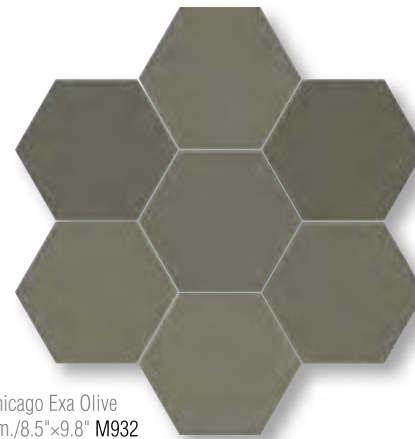

188269 Chicago Ash
14,7x14,7 cm./5.8"x5.8" M915

188268 Chicago Olive
14,7x14,7 cm./5.8"x5.8" M915

188264 Chicago Ginger
14,7x14,7 cm./5.8"x5.8" M915

188336 Botanic Warm
14,7x14,7 cm./5.8"x5.8" M928

188266 Chicago Charcoal
14,7x14,7 cm./5.8"x5.8" M915

CHICAGO 21,5x25

PORCELÁNICO / PORCELAIN

188270 Chicago Exa White Cotton
21,5x25 cm./8.5"x9.8" M932

188276 Chicago Exa Ash
21,5x25 cm./8.5"x9.8" M932

188338 Terrazo
21,5x25 cm./8.5"x9.8" M928

188272 Chicago Exa Ocean
21,5x25 cm./8.5"x9.8" M932

188275 Chicago Exa Olive
21,5x25 cm./8.5"x9.8" M932

NEW

188621 Lavabo Terrazo
35x35x12 cm./13.8"x13.8"x4.7" E800

Pintado a mano / Hand painted

188274 Chicago Exa Royal
21,5x25 cm./8.5"x9.8" M932

188273 Chicago Exa Charcoal
21,5x25 cm./8.5"x9.8" M932

188271 Chicago Exa Ginger
21,5x25 cm./8.5"x9.8" M932

188273 Chicago Exa Charcoal 21,5x25 cm./8.5"x9.8"	•	•	•	•	•	•	•	•	•	•	•	•
188263 Chicago White Cotton 14,7x14,7 cm./5.8"x5.8"	•	C	•	•	•	•	•	•	•	•	•	•
188284 Multi Nogal Claro	•			•	•	•	•	•				
188296 Perfil T Nogal Claro 4,5x240 cm./1.8"x94.5"	•			•	•	•	•	•				