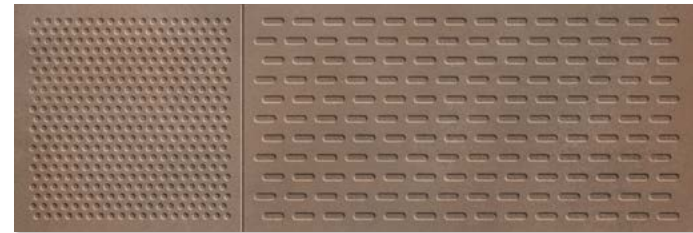

Metal / Metales

COLOURS: / COLORES:

GRAVITY GOLD

GRAVITY OXIDE

GRAVITY LANCER GOLD

GRAVITY LANCER OXIDE

COORDINATED FLOOR TILE: / PAVIMENTO COORDINADO:
GRAVITY
 GLAZED PORCELAIN STONEWARE + STD BODY + RECTIFIED + MATT
 GRES PORCELÁNICO ESMALTADO + PASTA STD + RECTIFICADO + MATE