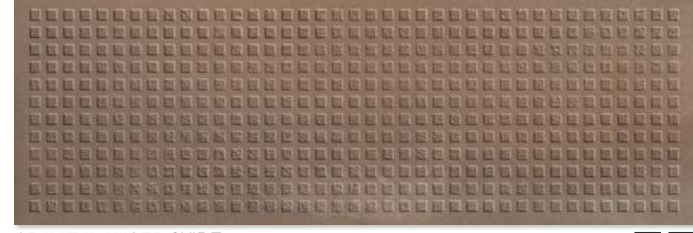

Metal / Metales

COLOURS: / COLORES:

GRAVITY GOLD

GRAVITY OXIDE

GRAVITY LANCER GOLD

GRAVITY LANCER OXIDE

COORDINATED FLOOR TILE: / PAVIMENTO COORDINADO:
GRAVITY
 GLAZED PORCELAIN STONEWARE + STD BODY + RECTIFIED + MATT
 GRES PORCELÁNICO ESMALTADO + PASTA STD + RECTIFICADO + MATE