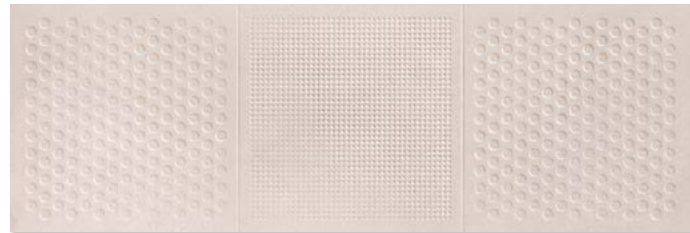

Metal / Metales

COLOURS: / COLORES:

GRAVITY GOLD

GRAVITY OXIDE

GRAVITY LANCER GOLD

GRAVITY LANCER OXIDE

COORDINATED FLOOR TILE: / PAVIMENTO COORDINADO:
GRAVITY
 GLAZED PORCELAIN STONEWARE + STD BODY + RECTIFIED + MATT
 GRES PORCELÁNICO ESMALTADO + PASTA STD + RECTIFICADO + MATE